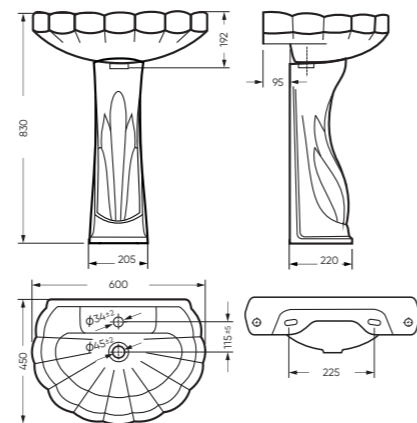

микррельеф

STD WC.CC/Kama/1-P/WHT.G

CMF WC.CC/Kama/2-TM/WHT.G

CMF

УМЫВАЛЬНИК

РОМАШКА

600 x 192 x 450 умывальник
205 x 670 x 220 пьедестал

Комплектация: умывальник
Тип: пьедестальный умывальник
Способ монтажа: пьедестал, кронштейн
Вес умывальника в упаковке: 14,26 кг
Вес пьедестала в упаковке: 6,36 кг