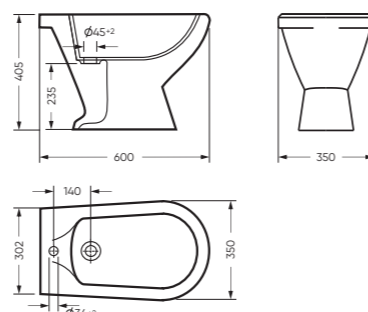

ВИКТОРИЯ

коллекция

ВИКТОРИЯ

коллекция

Сбалансированные формы отличают дизайн коллекции ВИКТОРИЯ. Округлые линии бачка унитаза-компакта поддерживаются плавными линиями чаши умывальника. Умывальник ВИКТОРИЯ располагается на пьедестале, имеет базовый размер 60 сантиметров и функциональную широкую полочку, на которой можно расставить ванные принадлежности.

Умывальник САМАРСКИЙ
Керамогранит grasaro.ru

Унитаз-компакт САМАРСКИЙ | Умывальник САМАРСКИЙ
Керамогранит grasaro.ru

УНИТАЗ-КОМПАКТ

САМАРСКИЙ 350 x 810 x 653

Комплектация: унитаз, бачок, сиденье, арматура, крепления
Ободковая чаша: да
Функция антисплеск: нет
Объем бачка: 6,5 л
Вес в упаковке: 28,89 кг STD
29,82 кг CMF

STD WC.CC/Samarsky/1-P/WHT.G

микрелифт

CMF WC.CC/Samarsky/2-TM/WHT.G

CMF

УМЫВАЛЬНИК

САМАРСКИЙ

575 x 220 x 445 умывальник
186 x 690 x 168 пьедестал

Комплектация: умывальник, кольцо перелива
Тип: пьедестальный умывальник
Способ монтажа: пьедестал, кронштейн
Вес умывальника в упаковке: 15,46 кг
Вес пьедестала в упаковке: 9,16 кг

WB.PD/Samarsky/57-C/WHT.G УМЫВАЛЬНИК

PD.FS/Samarsky/N/WHT.G ПЬЕДЕСТАЛ

БИДЕ

САМАРСКОЕ 350 x 405 x 600

Комплектация: биде
Тип: напольное биде
Способ монтажа: напольный
Вес в упаковке: 16,59 кг

BD.FS/Samarsky/C/WHT.G