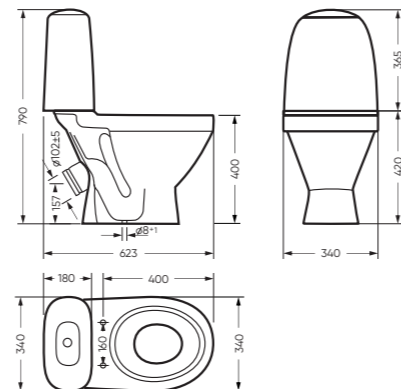

ВИКТОРИЯ

коллекция

ВИКТОРИЯ

коллекция

Сбалансированные формы отличают дизайн коллекции ВИКТОРИЯ. Округлые линии бачка унитаза-компакта поддерживаются плавными линиями чаши умывальника. Умывальник ВИКТОРИЯ располагается на пьедестале, имеет базовый размер 60 сантиметров и функциональную широкую полочку, на которой можно расставить ванные принадлежности.

Унитаз-компакт ВИКТОРИЯ
Керамогранит grasaro.ru

Умывальник ВИКТОРИЯ
Керамогранит grasaro.ru

Унитаз-компакт ВИКТОРИЯ | Умывальник ВИКТОРИЯ
Керамогранит grasaro.ru

УНИТАЗ-КОМПАКТ

ВИКТОРИЯ 340 x 790 x 623

Комплектация: унитаз, бачок, сиденье,
арматура, крепления
Ободковая чаша: да
Функция антисплеск: нет
Объем бачка: 6,0 л
Вес в упаковке: 29,98 кг

STD WC.CC/Victoria/1-P/WHT.G

УМЫВАЛЬНИК

ВИКТОРИЯ

616 x 215 x 465 умывальник
186 x 690 x 168 пьедестал

Комплектация: умывальник,
кольцо перелива
Тип: пьедестальный умывальник
Способ монтажа: пьедестал
Вес умывальника в упаковке: 13,23 кг
Вес пьедестала в упаковке: 9,16 кг