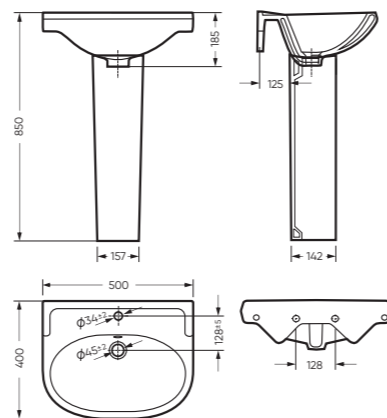

Компактный, но глубокий подвесной писсуар ОРИОН имеет открытое крепление, которое облегчает монтаж. Умывальник КОМФОРТ представлен в базовом размере 50 сантиметров и с возможностью монтажа к стене или на кронштейны. Мини-умывальник ВЕЕР продуман как угловая модель, которая сохраняет все возможное пространство в помещении без ущерба функциональности.

ПИССУАР

ОРИОН 300 x 421 x 330

Комплектация: писсуар
Тип: писсуар
Способ монтажа: подвесной
Вес в упаковке: 9,96 кг

PS/Orion/Mech/WHT.G

УМЫВАЛЬНИК

КОМФОРТ

500 x 185 x 400 умывальник
186 x 690 x 168 пьедестал

Комплектация: умывальник, кольцо перелива
Тип: умывальник
Способ монтажа: пьедестал, кронштейн
Вес умывальника в упаковке: 10,17 кг
Вес пьедестала в упаковке: 9,16 кг

WB.PD/Comfort/50-C/WHT.G УМЫВАЛЬНИК
PD.FS/Samarsky/N/WHT.G ПЬЕДЕСТАЛ