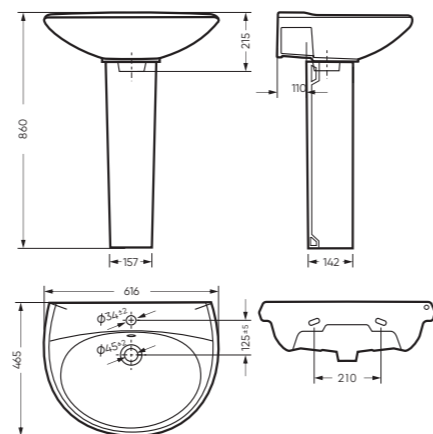

ВИКТОРИЯ

коллекция

ВИКТОРИЯ

коллекция

Сбалансированные формы отличают дизайн коллекции ВИКТОРИЯ. Округлые линии бачка унитаза-компакта поддерживаются плавными линиями чаши умывальника. Умывальник ВИКТОРИЯ располагается на пьедестале, имеет базовый размер 60 сантиметров и функциональную широкую полочку, на которой можно расставить ванные принадлежности.

Унитаз-компакт ВИКТОРИЯ
Керамогранит grasaro.ru

Умывальник ВИКТОРИЯ
Керамогранит grasaro.ru

Унитаз-компакт ВИКТОРИЯ | Умывальник ВИКТОРИЯ
Керамогранит grasaro.ru

УНИТАЗ-КОМПАКТ

ВИКТОРИЯ 340 x 790 x 623

Комплектация: унитаз, бачок, сиденье,
арматура, крепления
Ободковая чаша: да
Функция антисплеск: нет
Объем бачка: 6,0 л
Вес в упаковке: 29,98 кг

STD WC.CC/Victoria/1-P/WHT.G

УМЫВАЛЬНИК

ВИКТОРИЯ

616 x 215 x 465 умывальник
186 x 690 x 168 пьедестал

Комплектация: умывальник,
кольцо перелива
Тип: пьедестальный умывальник
Способ монтажа: пьедестал
Вес умывальника в упаковке: 13,23 кг
Вес пьедестала в упаковке: 9,16 кг