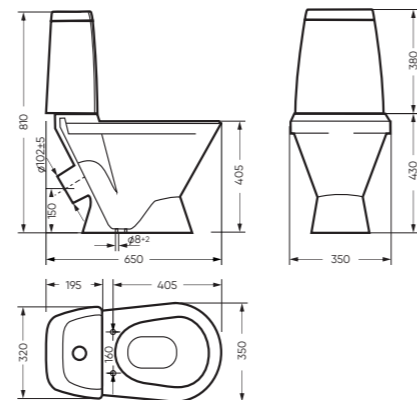

Унитаз-компакт КАМА сопровождает бестселлер – умывальник РОМАШКА. Это уникальная модель базового размера 60 сантиметров и выделяющейся формы. Умывальник РОМАШКА можно монтировать на пьедестал, который стилистически дополняет умывальник, или кронштейны. Это изделие столь популярно и за счет своей функциональности – удобной полочки с бортиками и очень глубокой чаши.

Унитаз-компакт КАМА
Керамогранит grasaro.ru

Умывальник РОМАШКА
Керамогранит grasaro.ru

Умывальник РОМАШКА
Керамогранит grasaro.ru

УНИТАЗ-КОМПАКТ

КАМА 350 x 810 x 650

Комплектация: унитаз, бачок, сиденье,
арматура, крепления
Ободковая чаша: да
Функция антисплеск: нет
Объем бачка: 6,5 л
Вес в упаковке: 30,25 кг STD
31,21 кг CMF

микррельеф

STD WC.CC/Kama/1-P/WHT.G

CMF WC.CC/Kama/2-TM/WHT.G

CMF

УМЫВАЛЬНИК

РОМАШКА

600 x 192 x 450 умывальник
205 x 670 x 220 пьедестал

Комплектация: умывальник
Тип: пьедестальный умывальник
Способ монтажа: пьедестал, кронштейн
Вес умывальника в упаковке: 14,26 кг
Вес пьедестала в упаковке: 6,36 кг