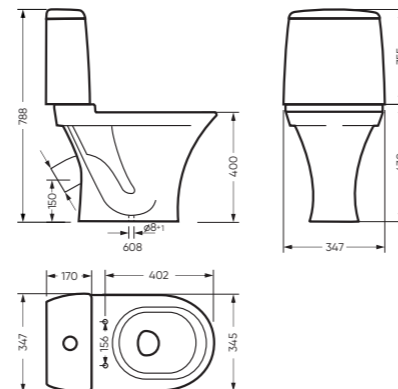

УНИТАЗ-КОМПАКТ

АТТИКА 347 x 788 x 608

Комплектация: унитаз, бачок, сиденье,
арматура, крепления
Ободковая чаша: да
Функция антисплеск: да
Объем бачка: 6,5 л
Вес в упаковке: 28,81 кг STD
29,89 кг LUX

STD WC.CC/Attica/1-P/WHT.G

CMF WC.CC/Attica/2-T/WHT.G

УМЫВАЛЬНИК

АТТИКА 50 523 x 186 x 453

Комплектация: умывальник,
кольцо перелива
Тип: мебельный умывальник
Способ монтажа: тумба
Вес в упаковке: 12,99 кг